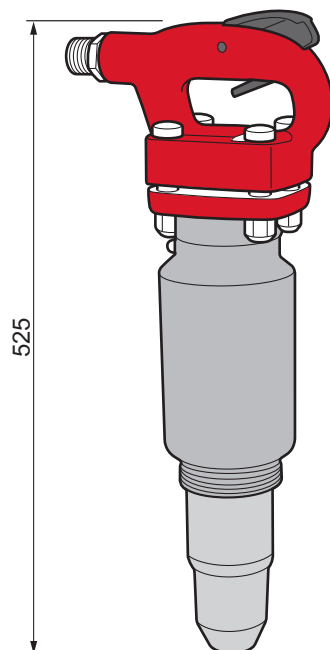

Ce modèle est présenté à titre indicatif comme un exemple de matériel référencé dans cette catégorie. Il ne présage pas du matériel proposé dans l'agence que vous aurez sélectionnée.

MARTEAU PIQUEUR PK13S

MARTEAU PIQUEUR	PK13S
Code produit	002 0015
Poids	13,6 kg
Emmanchement standard	Ø 26x70
Cadence de frappe	1910 coups/mn
Consommation	1145 l/min
Alimentation	Air comprimé
Niveau sonore	103 dB(A)
Puissance	5,5 bar
Niveau de vibration	13,0 m/s ²