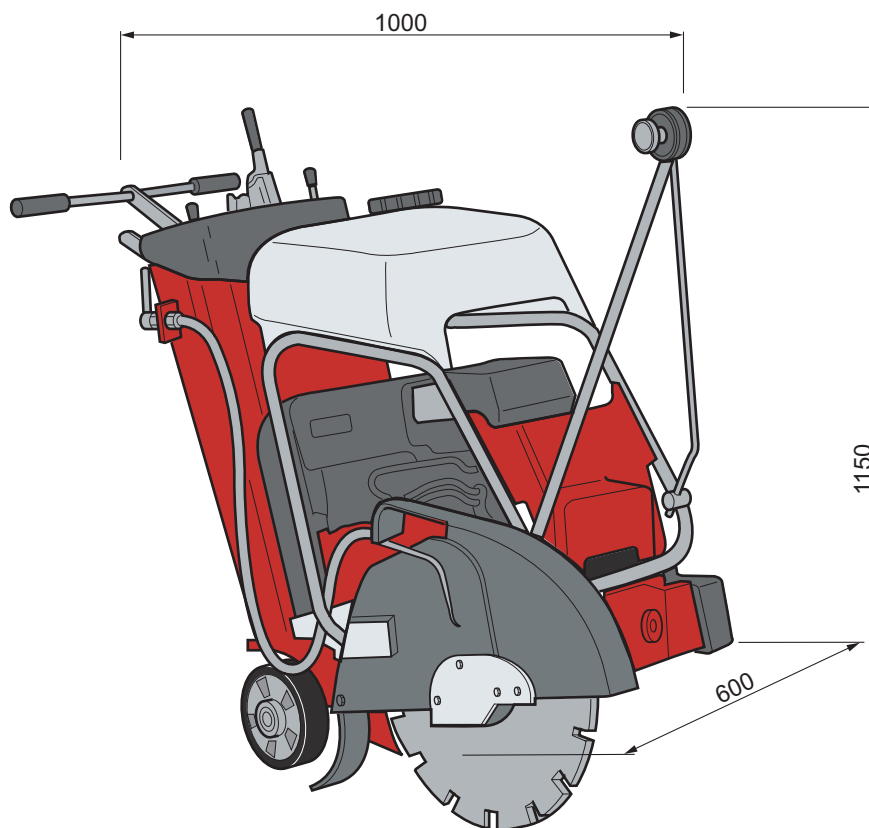

Ce modèle est présenté à titre indicatif comme un exemple de matériel référencé dans cette catégorie. Il ne présage pas du matériel proposé dans l'agence que vous aurez sélectionnée.

## SCIAGE/DECOUPAGE SOL FS400LV

SCIAGE/DECOUPAGE SOL	FS400LV
Code produit	014 0009
Diamètre maxi du disque	450 mm
Alésage du disque	25,4 mm
Profondeur de coupe maxi	168 mm
Puissance moteur	8,2 kW
Carburant	Essence
Capacité du réservoir	6,1 l
Niveau sonore	92 dB(A)
Capacité du réservoir d'eau	50 l
Poids	110 kg