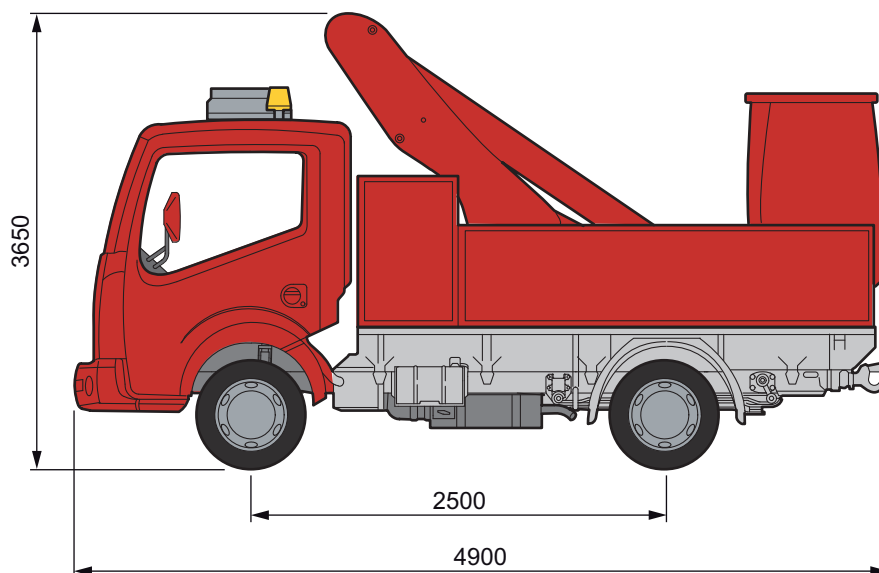

Ce modèle est présenté à titre indicatif comme un exemple de matériel référencé dans cette catégorie. Il ne présage pas du matériel proposé dans l'agence que vous aurez sélectionnée.

NACELLE SUR VL TOPY11

NACELLE SUR VL	TOPY11
Code produit	049 0014
Hauteur de travail	11,00 m
Hauteur de plancher	9,00 m
Charge maxi dans le panier	120 kg
Déport maxi	5,75 m
Rotation tourelle	400°
Permis	B
Dévers maxi admissible long./latéral	15% / 5%
Poids	3080 kg