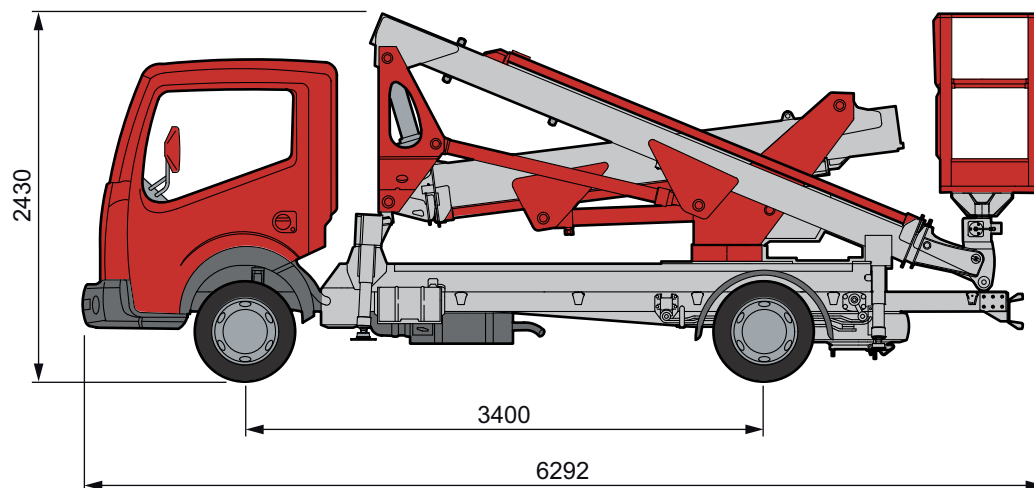

Ce modèle est présenté à titre indicatif comme un exemple de matériel référencé dans cette catégorie. Il ne présage pas du matériel proposé dans l'agence que vous aurez sélectionnée.

## NACELLE SUR VL

**MX170**

| NACELLE SUR VL             | MX170    |
|----------------------------|----------|
| Code produit               | 049 0016 |
| Hauteur de travail         | 17,00 m  |
| Hauteur de plancher        | 15,00 m  |
| Charge maxi dans le panier | 200 kg   |
| Déport maxi                | 7,95 m   |
| Rotation tourelle          | 360°     |
| Permis                     | B        |
| Dévers maxi admissible     | 1°       |
| Poids                      | 3300 kg  |