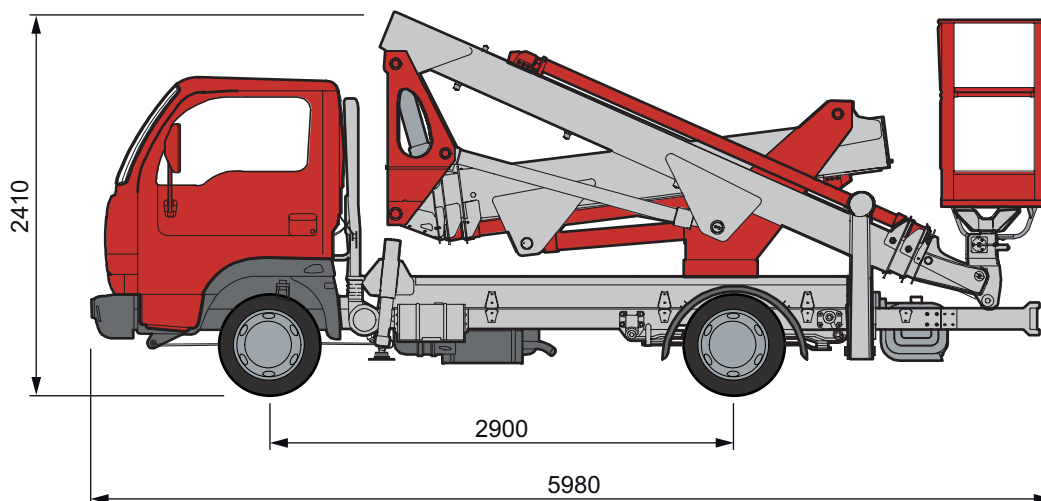

Ce modèle est présenté à titre indicatif comme un exemple de matériel référencé dans cette catégorie. Il ne présage pas du matériel proposé dans l'agence que vous aurez sélectionnée.

## NACELLE SUR VL

**MX200**

NACELLE SUR VL	MX200
Code produit	049 0018
Hauteur de travail	20 m
Hauteur de plancher	18 m
Charge maxi dans le panier	200 kg
Déport maxi	9,65 m
Rotation tourelle	360°
Permis	B
Dévers maxi admissible	1°
Poids	3500 kg