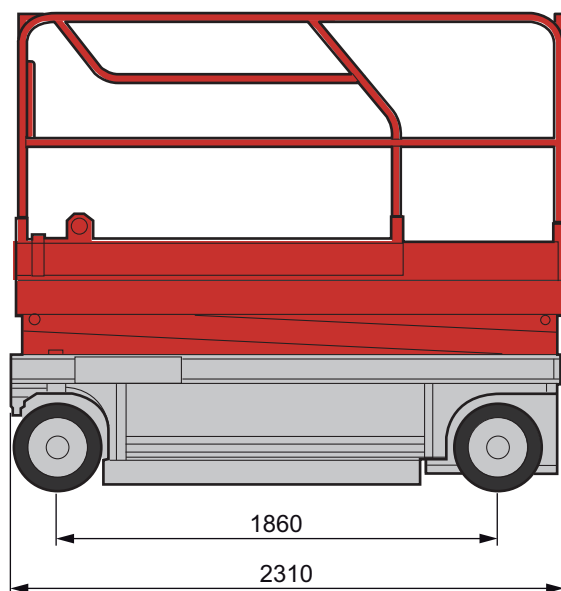

## PLATEFORME ELECTRIQUE COMPACT 8

PLATEFORME ELECTRIQUE	COMPACT 8
Code produit	049 0070
Hauteur de travail	8,18 m
Hauteur de plancher	6,18 m
Charge maxi sur plateforme	350 kg
Déport maxi	0,92 m
Moteur électrique	Batteries
Dévers maxi admissible	2°
Pente maxi	23 %
Vitesse de translation	3 km/h
Poids	1730 kg