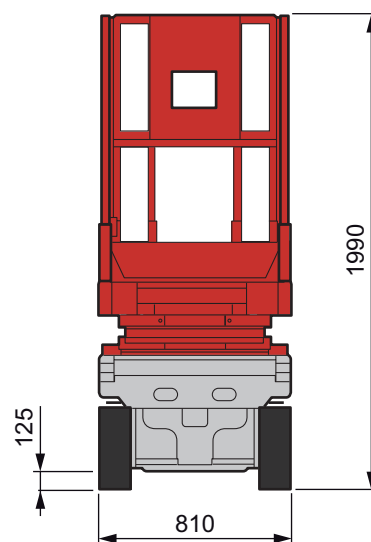

## PLATEFORME ELECTRIQUE COMPACT 8

PLATEFORME ELECTRIQUE	COMPACT 8
Code produit	049 0070
Hauteur de travail	8,18 m
Hauteur de plancher	6,18 m
Charge maxi sur plateforme	350 kg
Déport maxi	0,92 m
Moteur électrique	Batteries
Dévers maxi admissible	2°
Pente maxi	23 %
Vitesse de translation	3 km/h
Poids	1730 kg